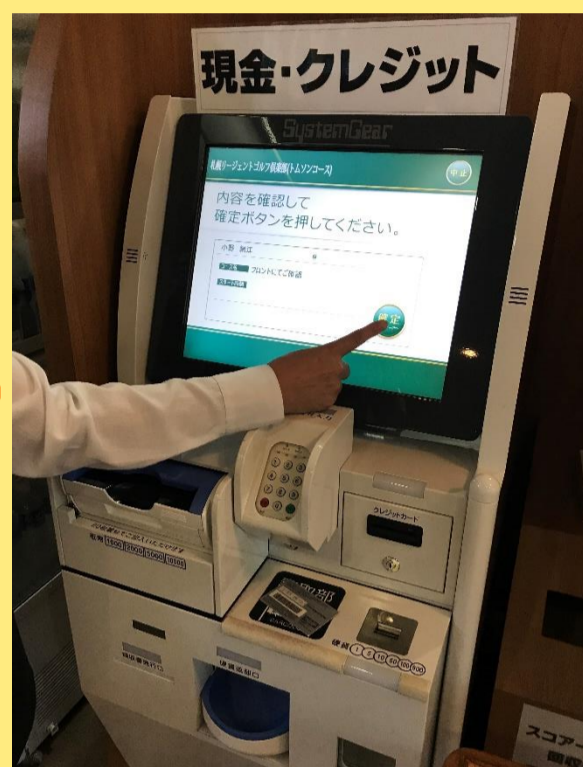

今期限りの

チェックイン POINT キャンペーン

Pontaカードの
バーコードを
上にかざして
ください

Step 1

自動精算機の読取部に
カードをかざしてください

Step 2

規約に同意していただき
同意ボタンを押します

Step 3

予約内容を確認し
確定ボタンを押します

Step 4

スコアホルダを1つ選び
番号を読取部にタッチします

Step 5

出てきたチェックイン用紙を
プレゼントBOXに入れて
完了です

来場ポイント

50P

チェックイン
投函ポイント

100P

出てきたチェックイン
用紙をプレゼントBOXに
投函するとさらに100P
プレゼント

札幌リージェントゴルフ倶楽部