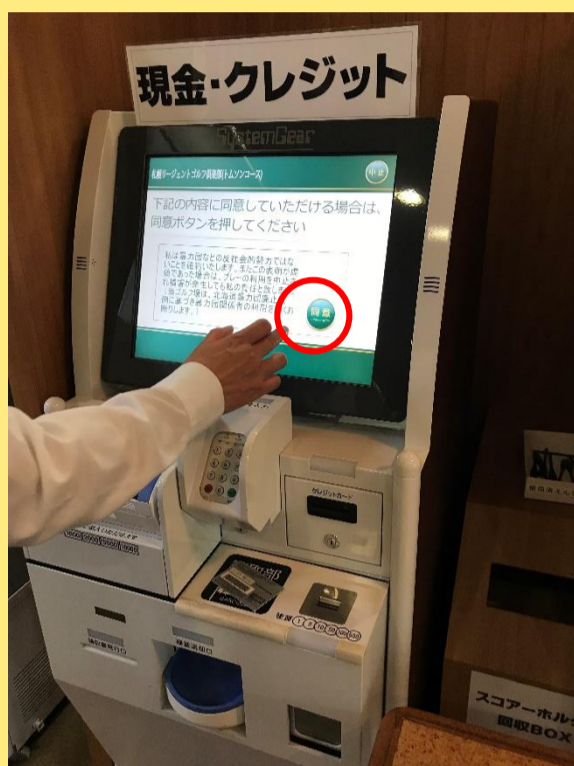

今期限りの

チェックイン POINT キャンペーン

Pontaカードの
バーコードを
上にかざして
ください

Step 1

自動精算機の読取部に
カードをかざしてください

Step 2

規約に同意していただき
同意ボタンを押します

Step 3

予約内容を確認し
確定ボタンを押します

Step 4

スコアホルダを1つ選び
番号を読取部にタッチします

Step 5

出てきたチェックイン用紙を
プレゼントBOXに入れて
完了です

来場ポイント

50P

チェックイン
投函ポイント

100P

出てきたチェックイン
用紙をプレゼントBOXに
投函するとさらに100P
プレゼント

札幌リージェントゴルフ倶楽部